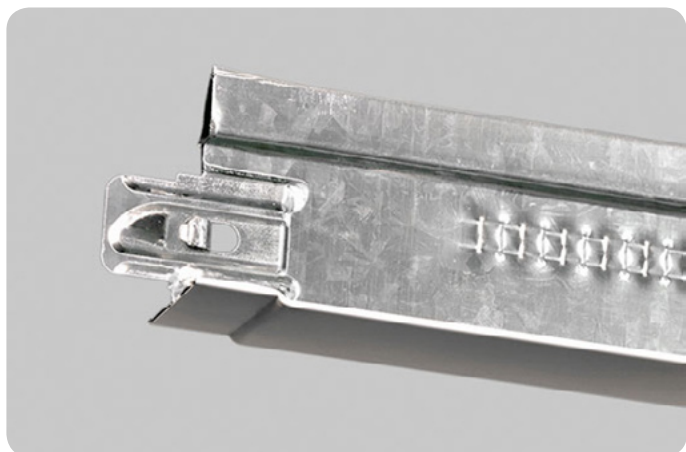

# Teetanium LG24

Teetanium LG 24 är ett brandstansat, vridstyvt T-24 bärverk i galvaniserat stål från tillverkaren Cipriani. LG 24 har extra lång överlappande läpp på tvärprofilerna för att underlätta monteringen och kopplas med ett hörbart klicksystem.